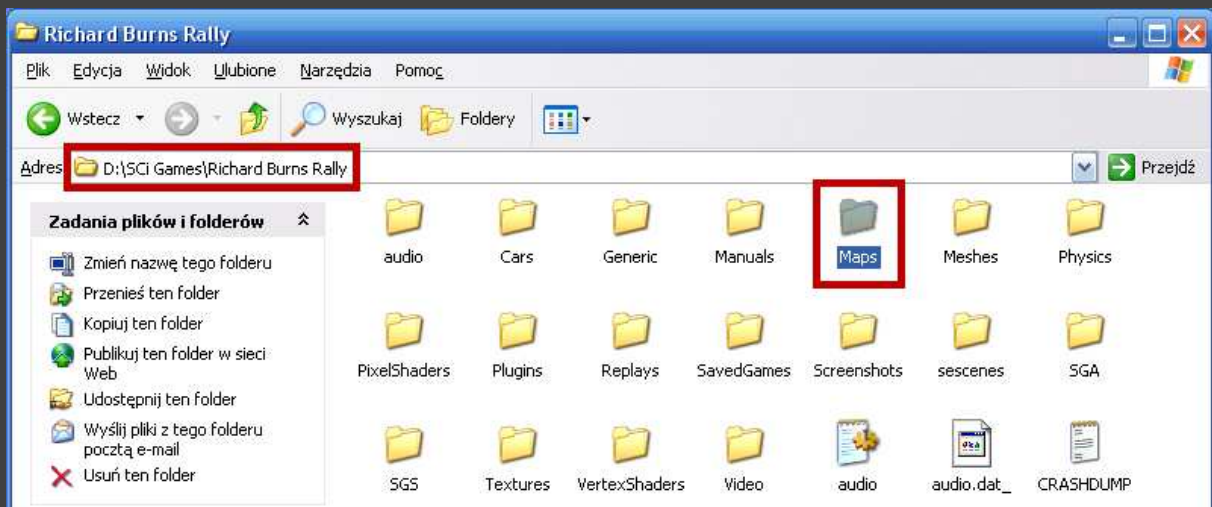

- Pobierz plik z trasami oraz z fizyką / Download files with tracks and physic
- Rozpakuj do dowolnego katalogu / Unpack to temporary directory
- Skopiuj rozpakowane pliki do katalogu RBR\Maps (nie zapomnij zrobić kopii zapasowych oryginalnych plików) / Copy all files to RBR\Maps directory (don't forget make copy original files)