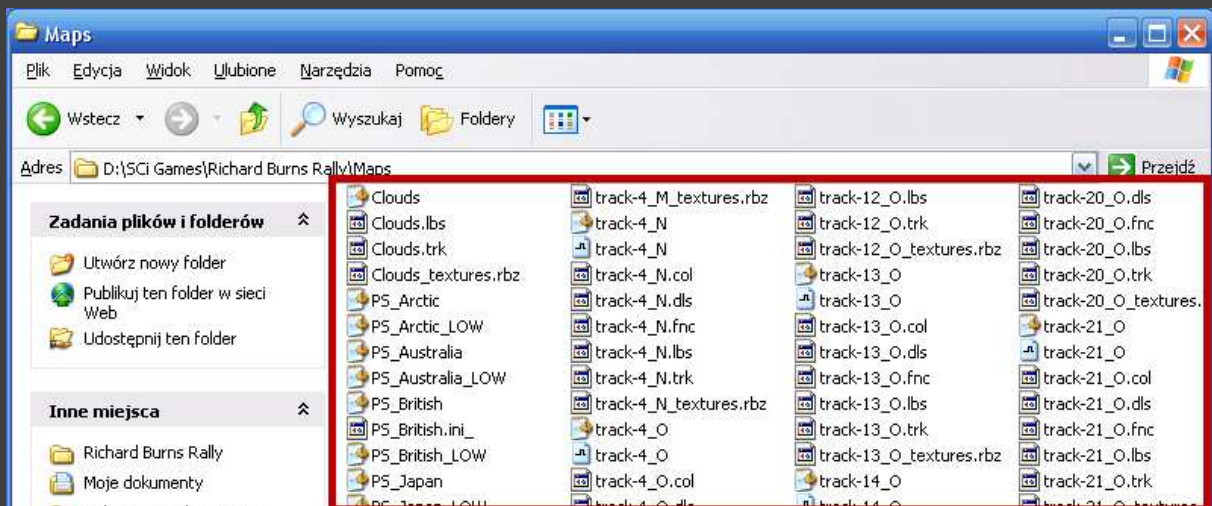

- Pobierz plik z trasami oraz z fizyką / Download files with tracks and physic
- Rozpakuj do dowolnego katalogu / Unpack to temporary directory
- Skopiuj rozpakowane pliki do katalogu RBR\Maps (nie zapomnij zrobić kopii zapasowych oryginalnych plików) / Copy all files to RBR\Maps directory (don't forget make copy original files)

Trasy zastąpione / Replaced tracks

- Rajd Wielkiej Brytanii OSy 1-5 , Rajd Australii OS 2
- Great Britain Rally SS 1-5, Australia Rally SS2